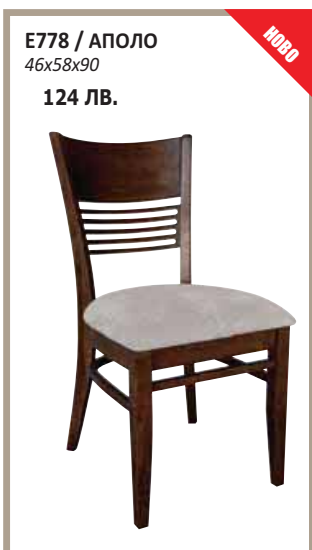

НОВО

E7142,2 / МОДЕНА
45x64x97
139 ЛВ.

E7142,1 / МОДЕНА
45x64x97
139 ЛВ.

НОВО

БИЛСОН

E7714 / БИЛСОН
стол венге 46,5x65x99
135 ЛВ.

E7715 / БИЛСОН
маса венге 150+30x90
821 ЛВ.

СТОЛОВЕ