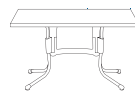

Sedia impilabile in resina, gambe in alluminio anodizzato e piedini antiscivolo.
Stackable, chair made of resin, legs in anodized aluminium with non-slip rubber feet.
Fauteuil empilable en résine, pieds en aluminium anodisés et patins anti-dérapants.
Stapelbarer Sessel aus Kunststoff, Beine aus eloxiertem Aluminium, mit rutschfesten Fußkappen.
Silla apilable en resina, patas en aluminio anodizado y tacos antideslizantes.
Cadeira empilhável em resina, pernas de alumínio anodizado e pés anti-derrapantes.
İstiflenebilir plastik sandalye, ayakları anodized alüminyum, kaymayı önleyici kauçuk pabuçlu.